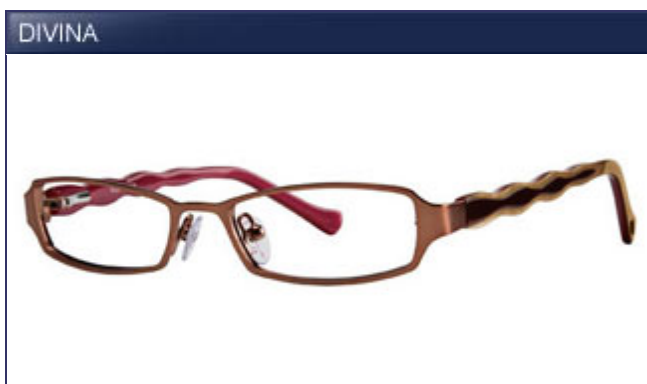

Thalia  
girls

Brown (BR), Purple (PU)  
46-16-130

Black (BK), Sage (SA)  
46-16-125

Black (BK), Brown (BR)  
47-16-125, 49-16-130

Chocolate (CH), Magenta (MA)  
47-16-135

Grape (GP), Ivy (IV)  
45-15-130

Grape (GP), Ivy (IV)  
45-15-130