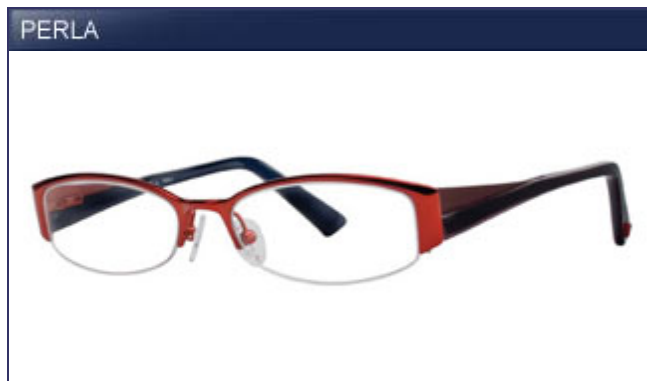

Thalia  
girls

Brown (BR), Purple (PU)  
46-16-130

Black (BK), Sage (SA)  
46-16-125

Black (BK), Brown (BR)  
47-16-125, 49-16-130

Chocolate (CH), Magenta (MA)  
47-16-135

Grape (GP), Ivy (IV)  
45-15-130

Grape (GP), Ivy (IV)  
45-15-130

Thalia  
girls

Brown (BR), Cocoa (CA)  
45-16-130

Cocoa (CO), Plum (PL)  
46-15-130

Brown (BR), Burgundy (BU)  
46-16-125

Black (BK), Brown (BR)  
45-16-125

Black (BK), Magenta (MA)  
46-15-125

Grape (GP), Rose (RO)  
46-16-130