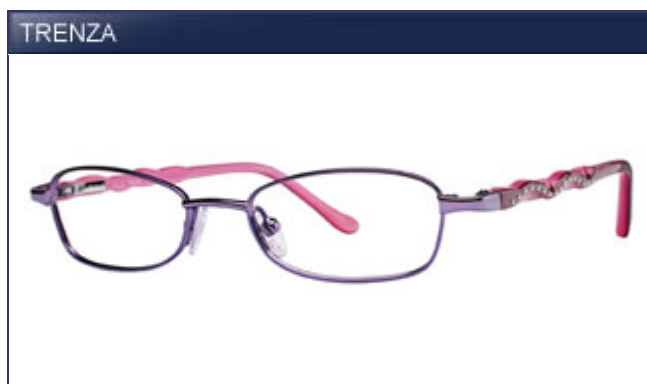

Thalia  
girls

Brown (BR), Cocoa (CA)  
45-16-130

Cocoa (CO), Plum (PL)  
46-15-130

Brown (BR), Burgundy (BU)  
46-16-125

Black (BK), Brown (BR)  
45-16-125

Black (BK), Magenta (MA)  
46-15-125

Grape (GP), Rose (RO)  
46-16-130

Thalia  
girls

Cocoa (CO), Magenta (MA), Plum (PL)  
45-15-125