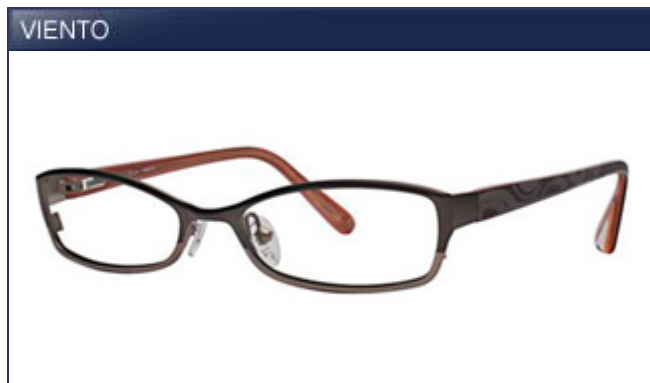

Black (BK), Magenta (MA)
46-15-125

Thalia
girls

Cocoa (CO), Magenta (MA), Plum (PL)
45-15-125