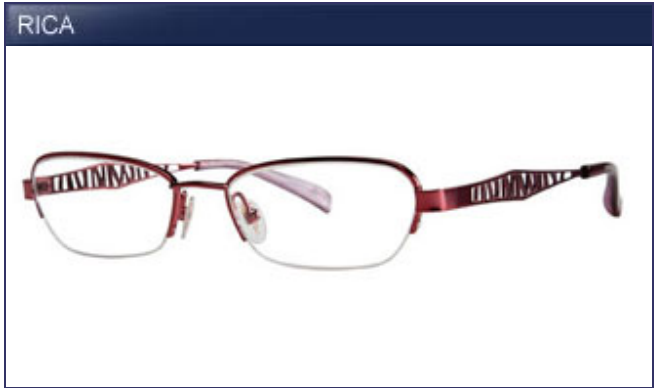

Black (BK), Brown (BR), Red (RD)
49-17-135